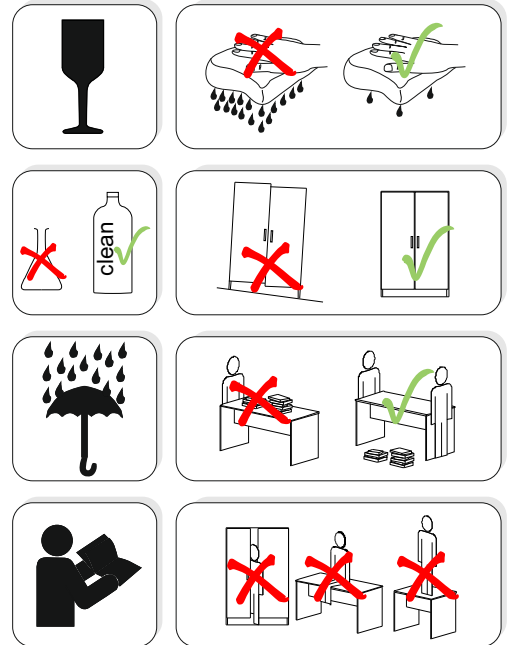

DREVONA®
S Y S T E M**BASIC**
Regál 85 vysoký

	850
	1880
	280

1/1

1		2		3		4		5		6		7	
kolík 8x35	2ks	ťahlo	12ks	excenter	12ks	klinec 1,2x25	54ks	podperka 5x5	12ks	klizák	5ks	Pd8	1ks
8		9											
skrutka zh 4x25	1ks	krytka	8ks										